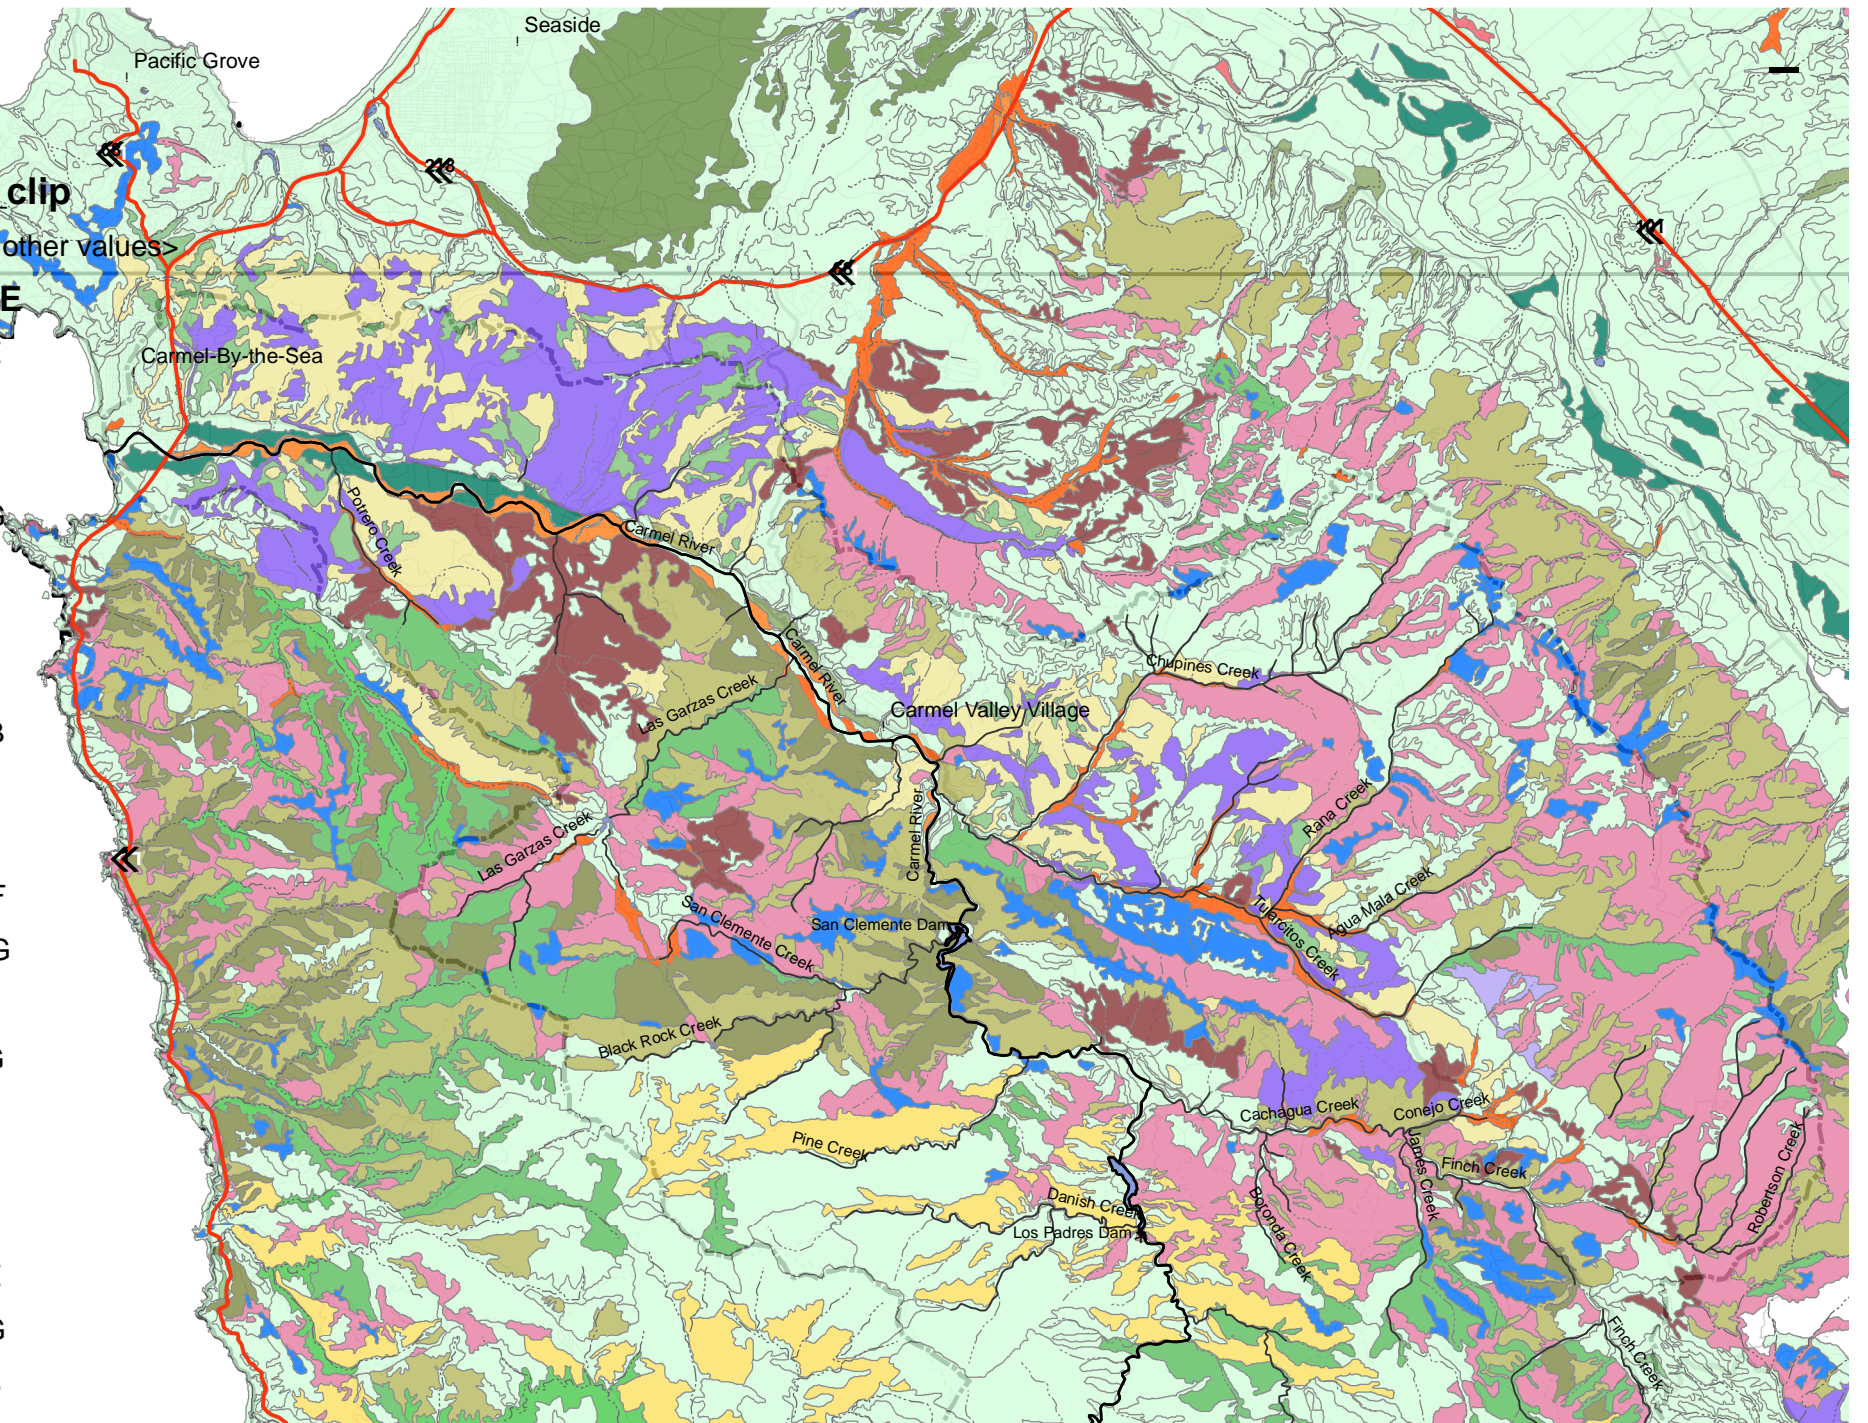

# The Carmel River Watershed

## Legend

SSurgo\_clip

<all other values>

## SOILTYPE

- AaE
- Ar
- AvB
- CcG
- Cd
- Cg
- Ga
- GkB
- JbG
- Jc
- MaF
- MhG
- Pf
- ScG
- SfE
- SfF
- Sg
- SoE
- SoG
- TbB
- VaD
- W

0 2.5 5 10 Kilometers